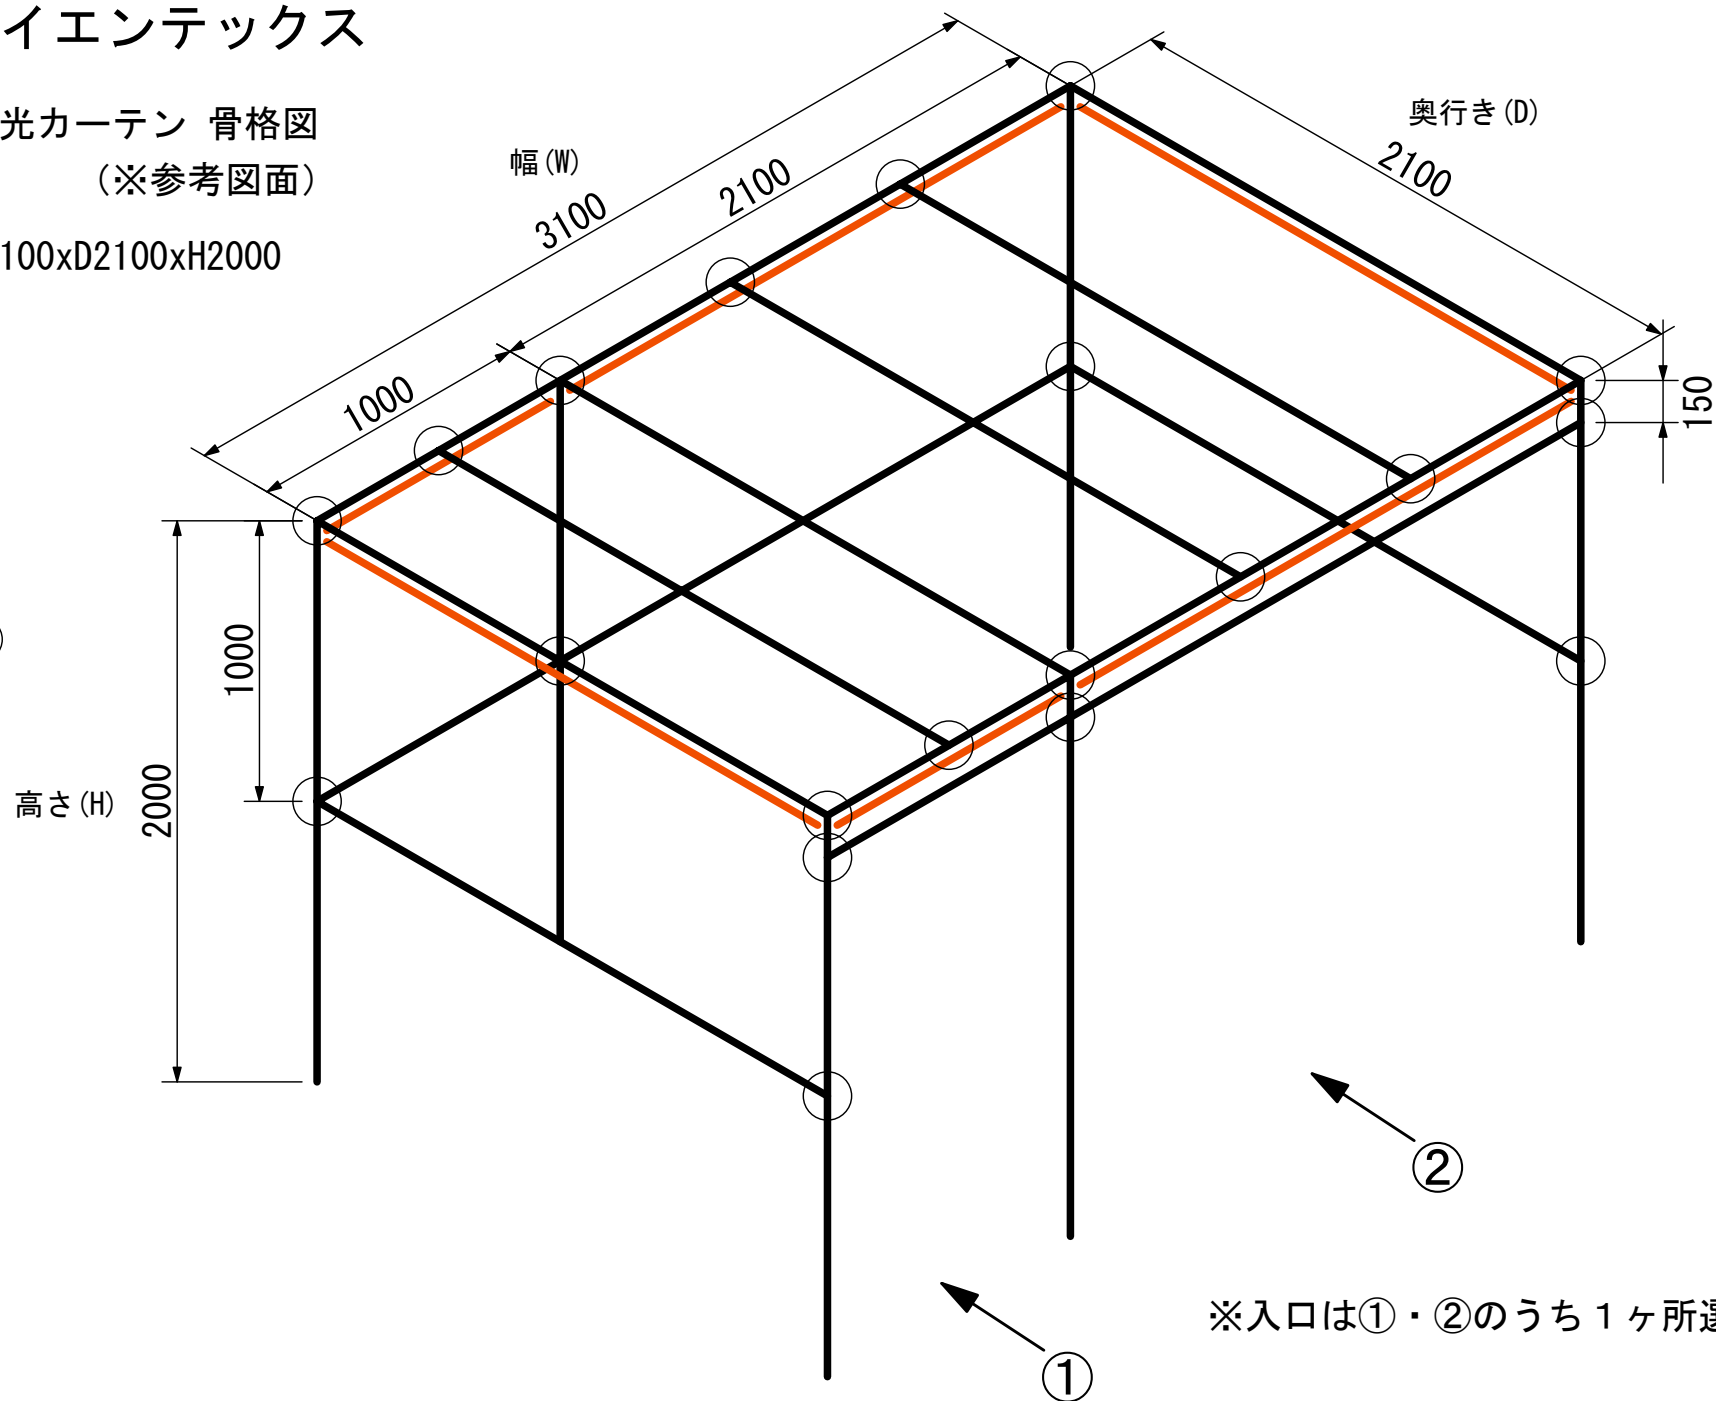

株式会社サイエンテックス

自立型レーザ遮光カーテン 骨格図
(※参考図面)

骨格サイズ : W3100xD2100xH2000

型番 : LS-5

骨格 ———
カーテン
レール ———
ジョイント ○

※入口は①・②のうち1ヶ所選択